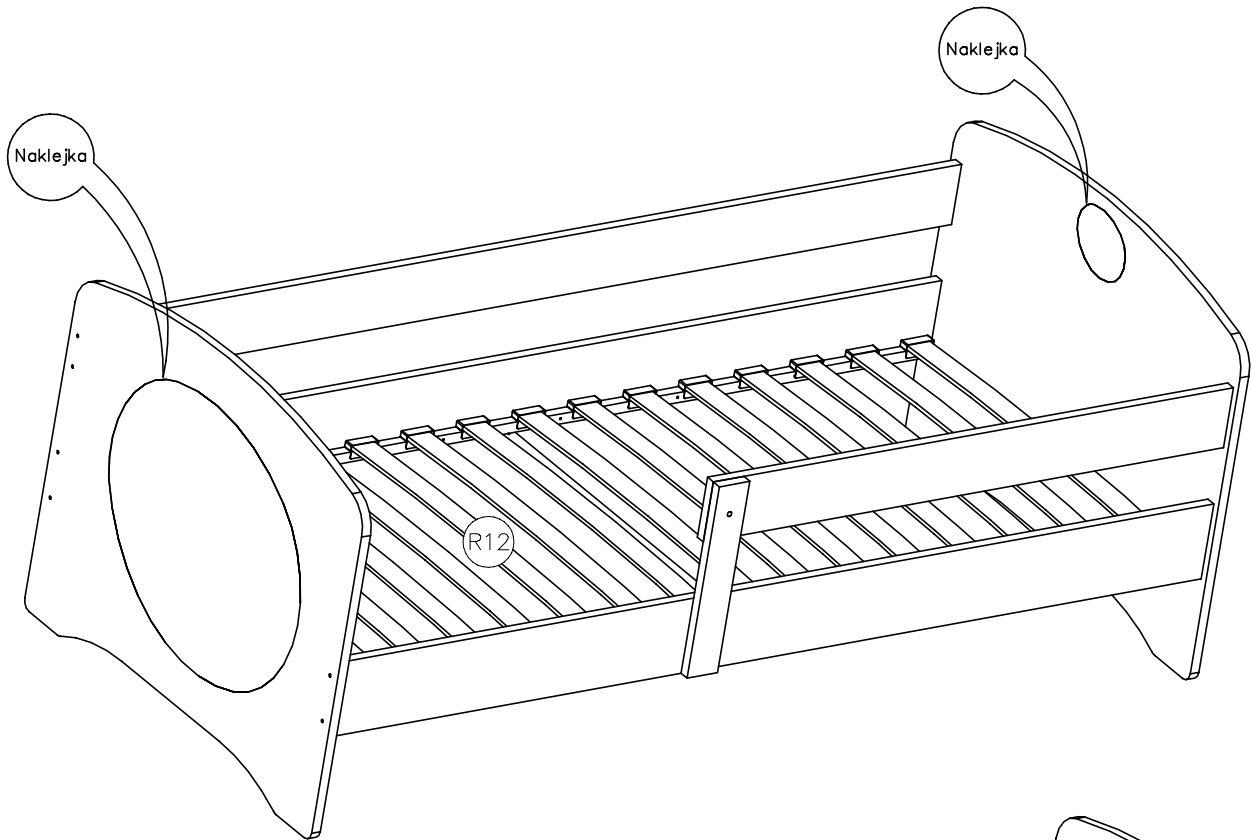

VI

Sticker Stripe; Bewerben Aufkleber; Appliquer L'autocollant;
Nanesite naljepnica; Applicare Adesivo; Pou ít nálepku