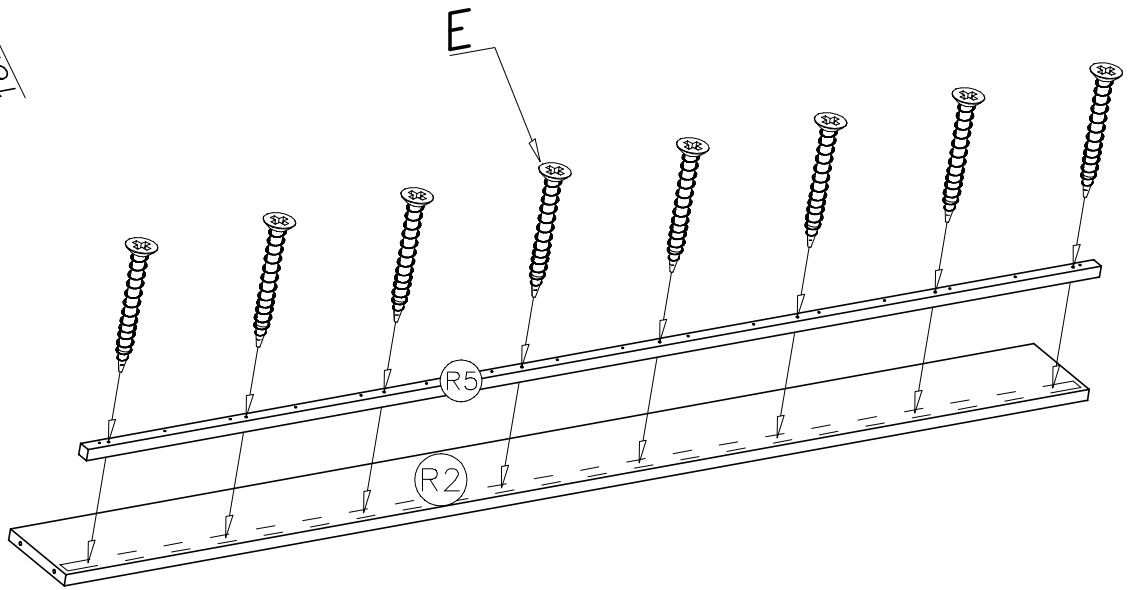

# LUKI L

1,5h

nr	Menge Ilość Quantity	Coli Paczka nr Pack
R1	1	1
R2	1	1
R3	1	1
R4	1	1
R5	2	1
R7	1	1
R8	1	1
R12	16	2
S1	1	2
S2	1	2
P1	1	1
P2	1	1
P3	1	1
P4	2	1
P5	1	1
P6	1	1
P7	1	1

<b>E</b>  4x40 x16	<b>F</b>  3,5x30 x8	<b>I</b>  x2	<b>N</b>  x4	<b>M</b>  60mm x32	<b>C</b>  6x50 x22	<b>J</b>  x40	<b>D</b>  4x16 x40
---	--	---	---	--	---	--	---

I

E  
4x40 x16

II

**C**  
6x50 x14

III

**I**  
x2

IV

F   
3,5x30 x4

V

D  4x16 x32  
M  60mm x32

x4

D

4x16

x8

F

3,5x30

x4